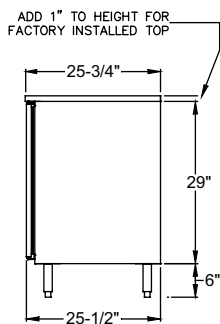

LPDS24-1SS(L)

Side Elevation

LOW PROFILE DRY STORAGE CABINETS

MODEL	LIST	LENGTH	DOORS	WEIGHT
LPDS24	\$2,198	24"	1	135#
LPDS40	\$4,149	40"	2	245#
LPDS48	\$4,389	48"	2	255#
LPDS60	\$5,698	60"	3	350#
LPDS72	\$6,127	72"	3	365#
LPDS80	\$7,281	80"	4	455#
LPDS96	\$7,860	96"	4	475#